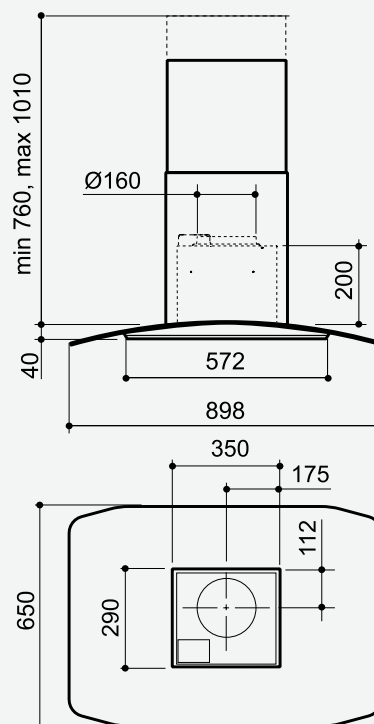

Ventilatorhette BVR 966

BVR 966 er en fritthengende ventilatorhette som passer glimrende over feks. en kokeøy. Den er utstyrt med Easy-Clean motorpakke som sammen med et fettfilter av metalltråd gjør rengjøring svært enkelt. Modellen er utstyrt med 4 x 20 watt halogenlamper som sikrer god belysning.

Kjøkkenventilatoren har fem hastighets-trinn inklusiv et intensivtrinn som sikrer en luftmengde på hele 650 m³/h.

Ventilatorhetten har et lavlydstrekk.

Bredde: 90 cm

Tilleggsutstyr: Kanalsett BV 154

Tekniske data BVR 966

Utvendige mål (mm)	B: 900 D: 650 H: 760 - 1010
Bruksområde	Utblåsning
Maks kapasitet (m³/time)	650 m ³ /h
Belysning	4 stk. halogenpærer 12V, 20W med sokkel G4
Motoreffekt (maks)	205 W
Regulering	5 trinn
Lydnivå dB(A) Maks(min)	67 DB(A) 29 db (A)
Oppfangningsgrad	95 %
Filtertype	Aluminiums trådfilter