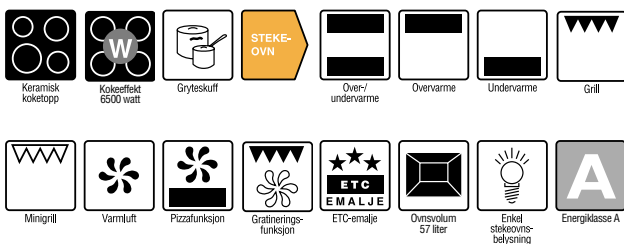

Ambassadør gulvkomfyr BK 6146 K

4 platers kombikomfyr med keramisk koketopp

En gjennomført finish med mange spennende detaljer, gjør denne komfyren til en estetisk nytelse. Ambassador BK6146K er en ekte kombikomfyr med 8 forskjellige stekesystemer i stekeovnen, kombinert med en komfyrtopp i keramisk utførelse. Stekeresultatet er som for alle Beha komfyrer - i toppklasse! Komfyren finnes i fargene hvit, sort og rustfritt stål.

Ambassadør gulvkomfyr

BK 6146 K

Tekniske spesifikasjoner

Fargevalg		Rustfri, hvit, sort	
Spenning		230 V	
Strømkabel	Lengde	70 cm	
	Plugg	25 A	
Vekt		52 kg	
Mål	Utvendige mål (B x D)	59,5 x 60 cm	
	Alternative høyder	85 - 90 cm	
	Dybde m/ åpen dør	103 cm	
	Stekeovn nto. (B x D x H)	43,5 x 40,5 x 33,5 cm	
	Varme-/gryteskap (B x D x H)	52,5 x 47 x 16 cm	
Kokeplater/ kokesoner	Antall/type	4 (keramiske)	
	Ant. Kokesteder m/6 trinns reg.	4	
	Kokeeffekt	6500 W	
		14,5cm/1200 W	
		14,5cm/1200 W	
		18cm /1800 W	
		21cm/2300 W	
	Temp. sikring kokeplater	4 x Rod. Therm	
	Ovnsvolum (brutto/netto)	65/57 liter	
	Belysning - lyspære	1 x 25 W	
	Termostatens arbeidsområde	50 - 250°C	
	Emaljetype	ETC-emalje	
Stekeovn		Antall stekefunksjoner	8
		Over-/undervarme	900 W + 1100 W
		Gratineringsfunksjon	2000 W
		Pizzafunksjon	3100 W
		Grill	2000 W
		Mini grill	900 W
		Varmluft	2000 W
		Undervarme separat	1100 W
		Overvarme separat	900 W
		Hurtigstart	Ja, med pizzafunksjon
		Oppvarmingstid til 200°C hurtigstart	13 minutter
		Oppvarmingstid til 200°C over-/undervarme	14 min
	Oppvarmingstid til 200°C varmluft	15 min	
	Belysning	Enkel 25 W	
		1 stor panne	
	Tilbehør	2 stekebrett	
		1 steke-/grillrist	
		Barnesikret dør	Ja
		Luftavkjølt dobbelt glass	Ja
		Avtagbart innerglass	Ja
		Varmereflekterende glass	Ja
Gryteskyff volum		39 liter	
Justeringsmuligheter		4 stillskruer	
Energiklasse		A	
Maks belastning		10000 W	