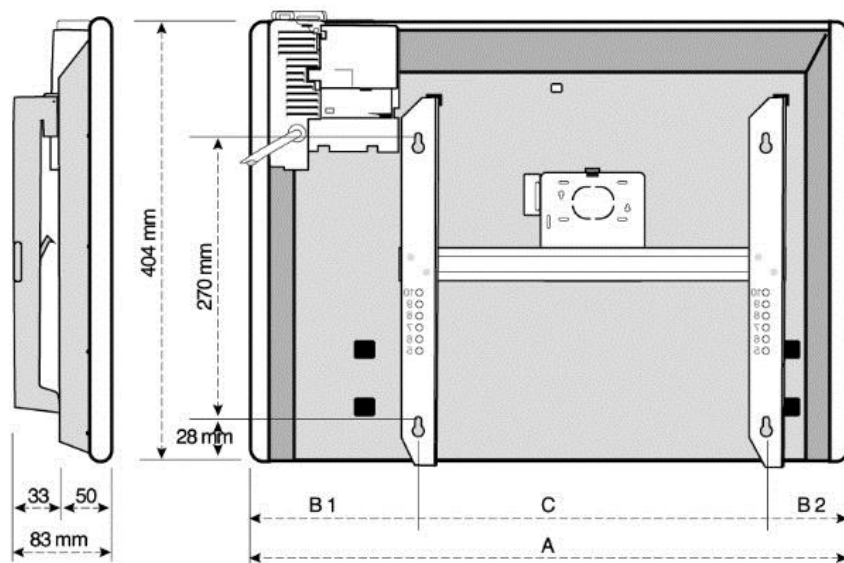

Teknisk informasjon

- Godkjent av Nemko
- Tetningsgrad IP24 (sprutsikker) - kan brukes i våtrom.
- 5 års garanti fra kjøpsdato.
- Dobbeltisolert. Jording ikke nødvendig.
- 1-polet Av/På-bryter.
- Kaldrasfunksjon.
- Termostatnøyaktighet: +/- 0,2 °C ved 20 °C.
- Temperaturområde er 5 til 30 °C.
- Termosikring mot overoppheting.
- Leveres i en høyde P: 40 cm.
- Fargen på frontplaten er RAL 9010.
- 1,5 meter hvit kabel med støpsel.
- Spenning: 230 Volt.
- Monteringshøyder (fra gulv til underkant ovn) er oppgitt på veggfestet med 5 til 10 cm på P-ovner.
- Min. sikkerhetsavstander: Under: 5-15cm. Over: 10cm. Sideveis: 2cm.
- Veggfestet på P-ovner er utstyrt med heker for vaskestilling.

Made in Norway

IP24

| Art. navn | Effekt | Høyde mm | Lengde mm | B1/B2 mm | C mm | Art. nr.: | El.nr.: | GTIN |
|-----------|--------|----------|-----------|----------|------|-----------|---------|---------------|
| PB8 | 800W | 404 | 679 | 184 | 310 | 820421 | 5449855 | 7026578204216 |
| PB10 | 1000W | 404 | 803 | 246 | 310 | 820422 | 5449856 | 7026578204223 |
| PB12 | 1250W | 404 | 927 | 158 | 610 | 820423 | 5449862 | 7026578204230 |