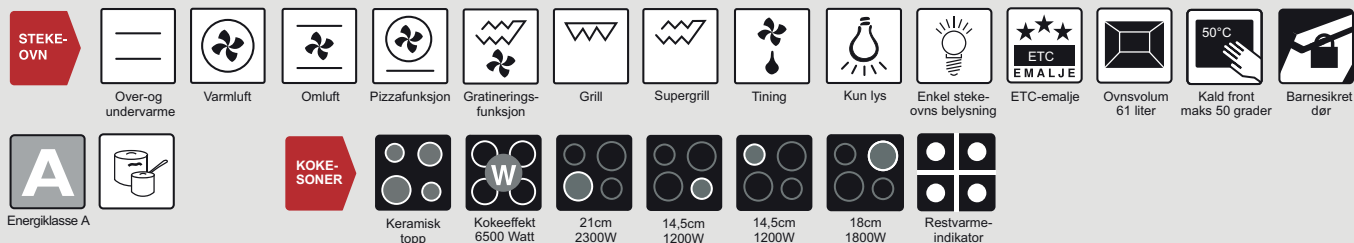

- > Påsatt ledning og 25 A støpsel
- > Keramisk topp
- > 9 funksjoner i stekeovn
- > Mekanisk barnesikring
- > Bryterknapper
- > 3-lags glass – kald front kun 50°C
- > ETC-omalje
- > Enkel stekeovnsbelysning
- > 2 stekebrett, 1 rist og 1 panne
- > Krever min. 25 A sikring
- > Total effekt 9600 Watt
- > Gryteskuff 37 liter

Keramisk topp

- > 4 kokesoner
- > 18 / 14,5 / 14,5 / 21 cm
- > Maks effekt 6500 watt

Gulvkomfyr med keramisk topp. Toppen har fire kokesoner med restvarmeindikator. Stekeovnsdøren har mekanisk barnesikring. Den har tre-lags glass, og de to indre glassene kan enkelt taes ut for rengjøring. Stekeovnen har ni funksjoner.