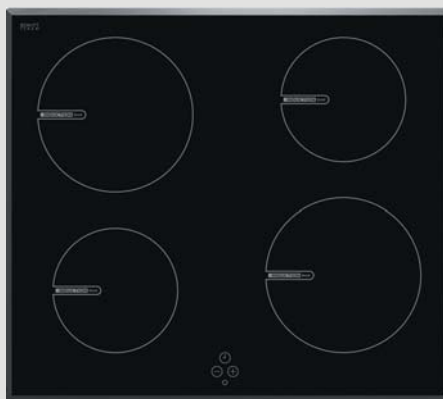

BEHA

Hvitevarer

Stekeovn med induksjonstopp SB 624 IT

Stekeovn

- > Påsatt ledning og 25 A støpsel
- > For innbygging i benk
- > Digitalt display
- > Klokke / ur
- > Varselur
- > Induksjonstoppen styres med pushbrytere i front på stekeovn
- > 9 funksjoner i stekeovn
- > Mekanisk barnesikring
- > ETC emalje
- > Enkel stekeovnsbelysning
- > 3-lags glass – kald front kun 48°C
- > 2 stekebrett, 1 rist og 1 panne
- > Krever min. 25 A sikring
- > Maks effekt 3100 Watt

Varselur på en induksjonssone av gangen.

Stekeovnsdøren har mekanisk barnesikring. Den har tre-lags glass, og de to indre glassene kan enkelt tas ut for rengjøring.

Stekeovn og topp leveres som sett i stål / sort, hvit og sort.