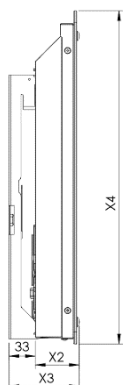

Produktdatablad

Blåtannovn PGB 10 med glassfront

BEHA

Egenskaper

- Designet og utviklet i Norge.
- Godkjent av Nemko.
- Tetningsgrad IP 20.
- 5 års garanti fra kjøpsdato.
- Dobbeltisolert. Jording ikke nødvendig.
- 1-polet Av/På-bryter.
- Åpent vindu funksjon.
- Termostatnøyaktighet: +/- 0,2 °C ved 20 °C.
- Temperaturområde er +5 til +30 °C.
- Termosikring mot overoppheting.
- Spenning: 230V AC 50Hz.
- Leveres i en høyde: 42,3 cm.
- Fargen på glass RAL 9010.
- 1,5 meter hvit kabel med støpsel.
- Min. sikkerhetsavstander:
 - Under: 5 cm.
 - Over: 10 cm.
 - Sideveis: 2 cm.
 - Foran: Skal ikke tildekkes.

Ved fast montasje brukes koblingsboks Beha KB 200 som monteres på veggfestet (se tilleggsutstyr).

Dimensjoner

Navn	Effekt	Høyde mm	Lengde mm	B1/B2 mm	C mm	Vare. nr.:	El.nr.:	GTIN	Nobb
PGB 10	1000W	423	812	251	310	820100	5449864	7026578201000	60023545