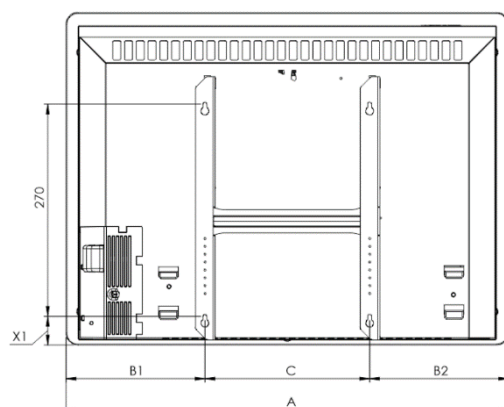

Produktdatablad

Blåtannovn PGB 10 med glassfront

BEHA

Egenskaper

- Designet og utviklet i Norge.
- Godkjent av Nemko.
- Tetningsgrad IP 20.
- 5 års garanti fra kjøpsdato.
- Dobbeltisolert. Jording ikke nødvendig.
- 1-polet Av/På-bryter.
- Åpent vindu funksjon.
- Termostatnøyaktighet: +/- 0,2 °C ved 20 °C.
- Temperaturområde er +5 til +30 °C.
- Termosikring mot overoppheting.
- Spenning: 230V AC 50Hz.
- Leveres i en høyde: 42,3 cm.
- Fargen på glass RAL 9010.
- 1,5 meter hvit kabel med støpsel.
- Min. sikkerhetsavstander:
 - Under: 5 cm.
 - Over: 10 cm.
 - Sideveis: 2 cm.
 - Foran: Skal ikke tildekkes.

Ved fast montasje brukes koblingsboks Beha KB 200 som monteres på veggfestet (se tilleggsutstyr).

Dimensjoner

Navn	Effekt	Høyde mm	Lengde mm	B1/B2 mm	C mm	Vare. nr.:	El.nr.:	GTIN	Nobb
PGB 10	1000W	423	812	251	310	820100	5449864	7026578201000	60023545