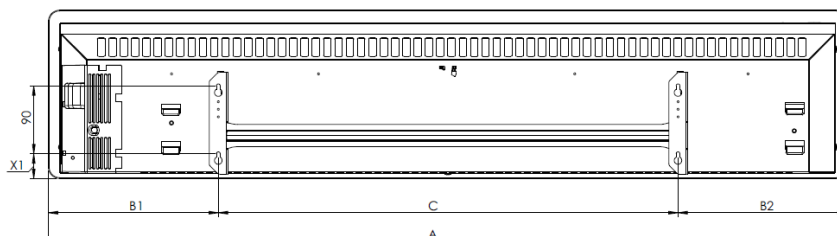

Tilleggsutstyr

Art.nr.: 111104 Beha GB 200
Gulvbrakett i stål for montering av LV, LB og LGV ovner på gulv inntil vegg.

Art.nr.: 110012 Beha KB 200
Koblingsboks for fast tilkobling. Monteres på veggfestet.