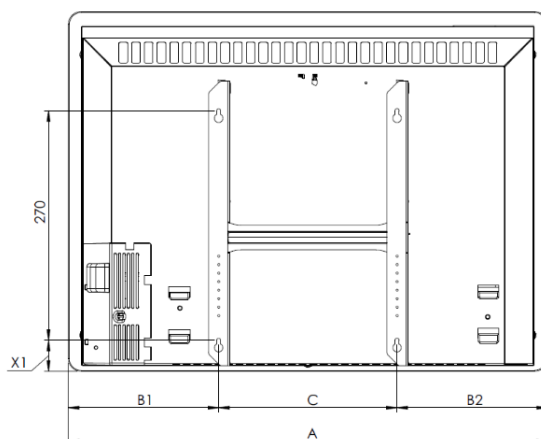

## Dimensjoner

Navn	Effekt	Lengde A mm	B1/B2 mm	C mm	Vare nr.:	El.nr.:	GTIN	Nobb nr.
PGV 4 Wi-Fi Gen 2	400W	440	152/78	210	810650	5449895	7026578106503	60164487
PGV 6 Wi-Fi Gen 2	600W	564	177	210	810651	5449896	7026578106510	60164488
PGV 8 Wi-Fi Gen 2	800W	688	189	310	810652	5449897	7026578106527	60164489
PGV 10 Wi-Fi Gen 2	1000W	812	251	310	810653	5449898	7026578106534	60164490
PGV 12 Wi-Fi Gen 2	1250W	936	163	610	810654	5449899	7026578106541	60164491
LGV 7 Wi-Fi Gen 2	750W	1060	225	610	810655	5401078	7026578106558	60164492
LGV 10 Wi-Fi Gen 2	1000W	1308	349	610	810656	5401079	7026578106565	60164493