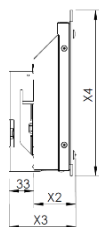

LGV – ovnene kan monteres på gulv med gulvbrakett GB 200.

Ved fast montasje brukes koblingsboks KB 200 som monteres på veggfestet.

## Dimensjoner

Navn	Effekt	Lengde A mm	B1/B2 mm	C mm	Vare nr.:	El.nr.:	GTIN	Nobb nr.
PGV 4 Wi-Fi Gen 2	400W	440	152/78	210	810650	5449895	7026578106503	60164487
PGV 6 Wi-Fi Gen 2	600W	564	177	210	810651	5449896	7026578106510	60164488
PGV 8 Wi-Fi Gen 2	800W	688	189	310	810652	5449897	7026578106527	60164489
PGV 10 Wi-Fi Gen 2	1000W	812	251	310	810653	5449898	7026578106534	60164490
PGV 12 Wi-Fi Gen 2	1250W	936	163	610	810654	5449899	7026578106541	60164491
LGV 7 Wi-Fi Gen 2	750W	1060	225	610	810655	5401078	7026578106558	60164492
LGV 10 Wi-Fi Gen 2	1000W	1308	349	610	810656	5401079	7026578106565	60164493

	X1 mm	X2 mm	X3 mm	X4 mm
PGV	33	52	85	423
LGV	33	52	85	223