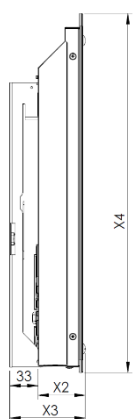

## Dimensjoner

Navn	Effekt	Lengde A mm	B1/B2 mm	C mm	Vare nr.:	El.nr.:	GTIN	Nobb nr.
PGV 4 Wi-Fi Gen 2	400W	440	152/78	210	810650	5449895	7026578106503	60164487
PGV 6 Wi-Fi Gen 2	600W	564	177	210	810651	5449896	7026578106510	60164488
PGV 8 Wi-Fi Gen 2	800W	688	189	310	810652	5449897	7026578106527	60164489
PGV 10 Wi-Fi Gen 2	1000W	812	251	310	810653	5449898	7026578106534	60164490
PGV 12 Wi-Fi Gen 2	1250W	936	163	610	810654	5449899	7026578106541	60164491
LGV 7 Wi-Fi Gen 2	750W	1060	225	610	810655	5401078	7026578106558	60164492
LGV 10 Wi-Fi Gen 2	1000W	1308	349	610	810656	5401079	7026578106565	60164493