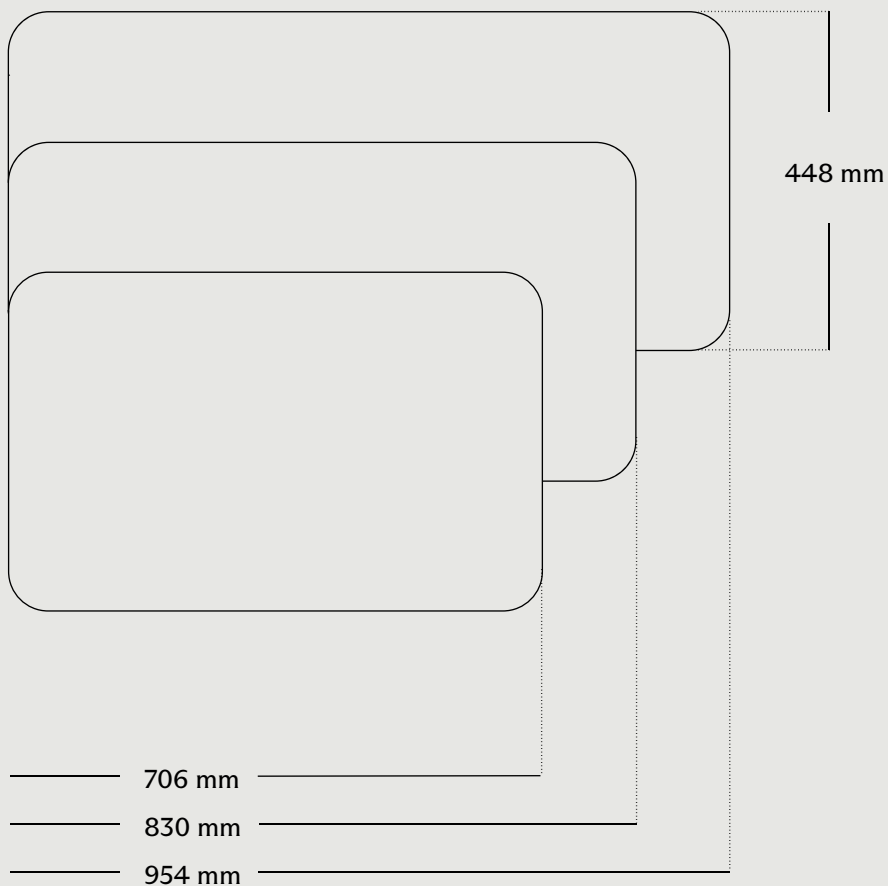

– Halvor Bakke

OM BEHA RAW SERIEN

FAKTA OG FUNKSJONER

- Malbart frontpanel
- 3 varianter
- Gulvdisplay
- Generasjon 2, Wi-Fi tilkobling via Bluetooth®

BEHA RAW	HR 8 WI-FI GEN 2	HR 10 WI-FI GEN 2	HR 12 WI-FI GEN 2
Watt	800W	1000W	1250W
Høyde (mm)	448	448	448
Lengde (mm)	706	830	954
Farge, ubehandlet	Natur	Natur	Natur
Malbar, avtagbar front	✓	✓	✓
Art.nr.	810660	810661	810662
Nobb nr.	60163559	60163560	60163561
El.no	54 008 65	54 008 66	54 008 67
Nemko	✓	✓	✓
Ecodesign 2015/1188	✓	✓	✓
Tetningsgrad: IP20	✓	✓	✓
Spenning 220 – 240 V	✓	✓	✓
Vekt, kg	7,5	8,6	9,8
Overflate temp.	55°C	55°C	55°C
Funksjoner			
Wi-Fi via Bluetooth®	✓	✓	✓
Fjernstyre via Wi-Fi	✓	✓	✓
Kan brukes manuelt	✓	✓	✓
Åpent-vindu gjenkjenning	✓	✓	✓
Barnesikring (CHD)	✓	✓	✓
Elektronisk termostat	✓	✓	✓
Gulvdisplay	✓	✓	✓
Program for dag/nattsinking	✓	✓	✓

VELG RIKTIG PANELOVN

HR 12 GEN 2, 1250 watt
8 - 12 m²

HR 10 GEN 2, 1000 watt
6 - 10 m²

HR 8 GEN 2, 800 watt
5 - 8 m²

FARGEKODER PÅ OVNER I BROSJYREN

- Vinterhage (side 3) Beha Raw HR 8:
Grå skifer (1462)
- Soverom (side 8-9) Beha Raw HR 10:
Dempet sort (9938)